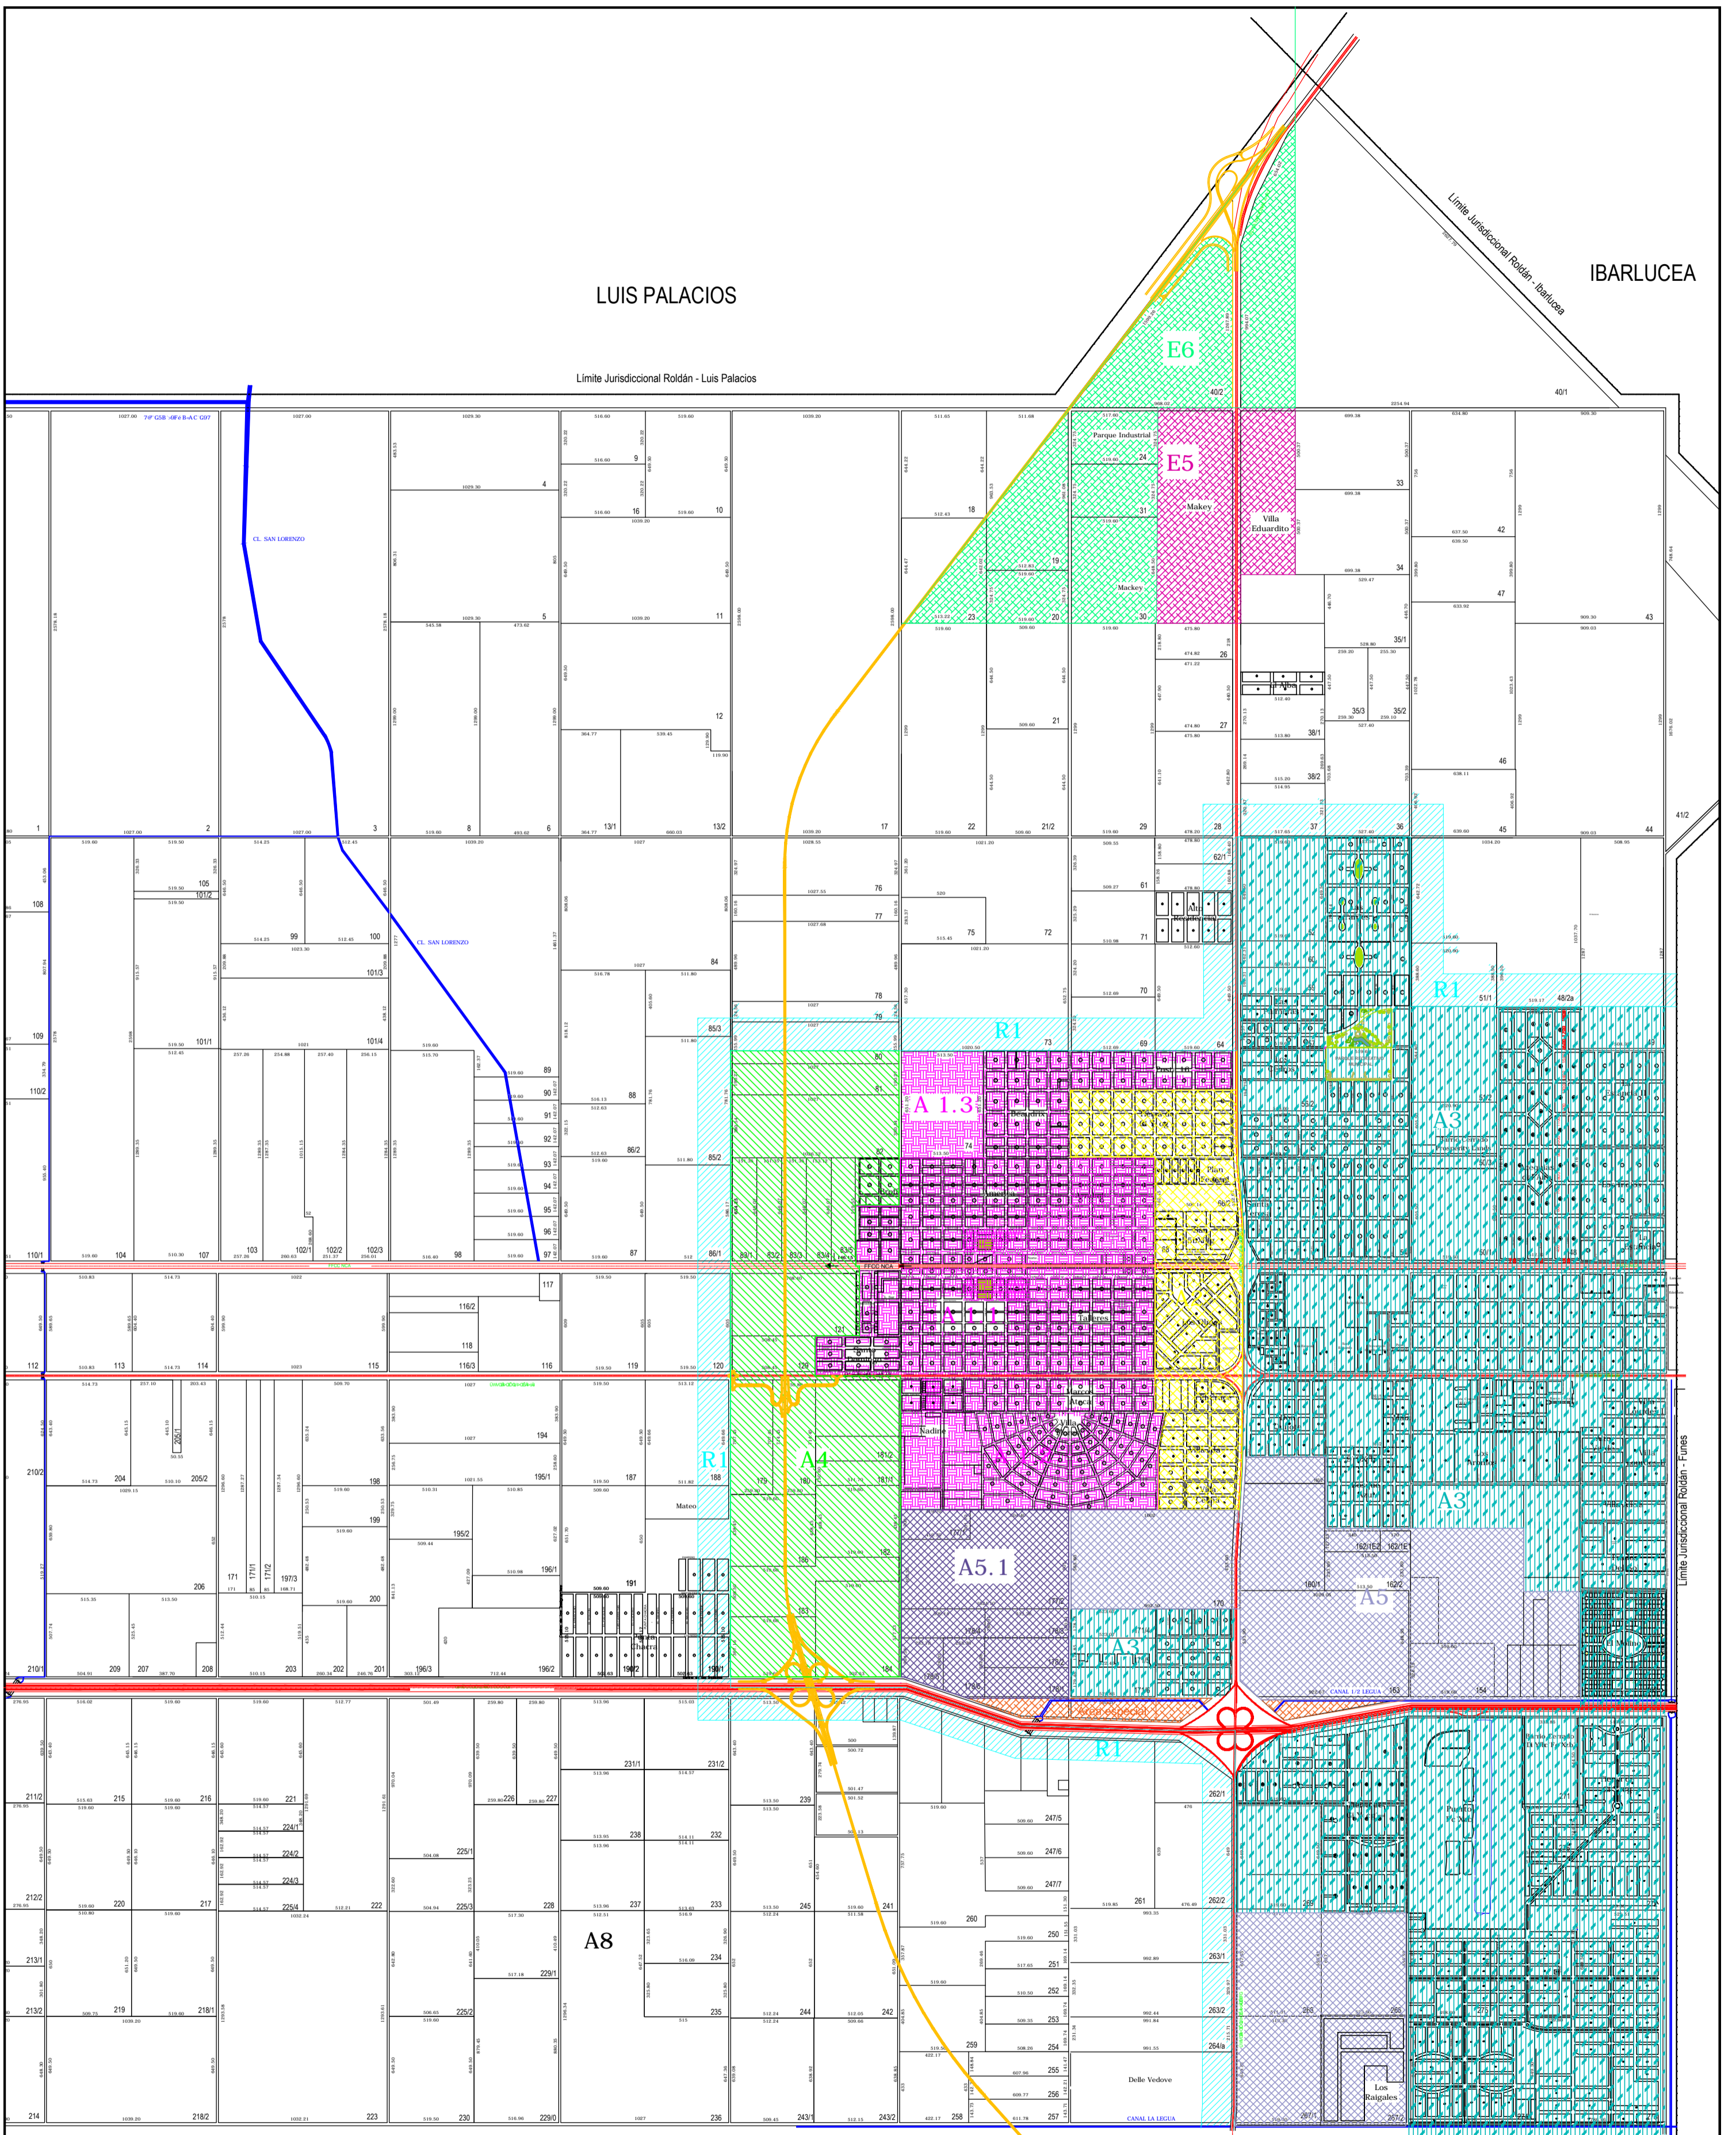

LUIS PALACIOS

IBARLUCEA

Limite Jurisdiccional Roldán - Luis Palacios

Limite Jurisdiccional Roldán - Ibarlucea

- A1- Área Central
- A2- Área de transición
- A3- Área de Ensanche o Completamiento Prioritario
- A4- Área de Urbanización Condicionada
- A5- Área de Urbanización Diferida
- R1- Área de Borde Semi Rural
- E5- Parque Industrial
- E6- Zona Logística
- Área especial
- A8 - Área Rural

Limite Jurisdiccional Roldán - Zavalla

Limite Jurisdiccional Roldán - Turres